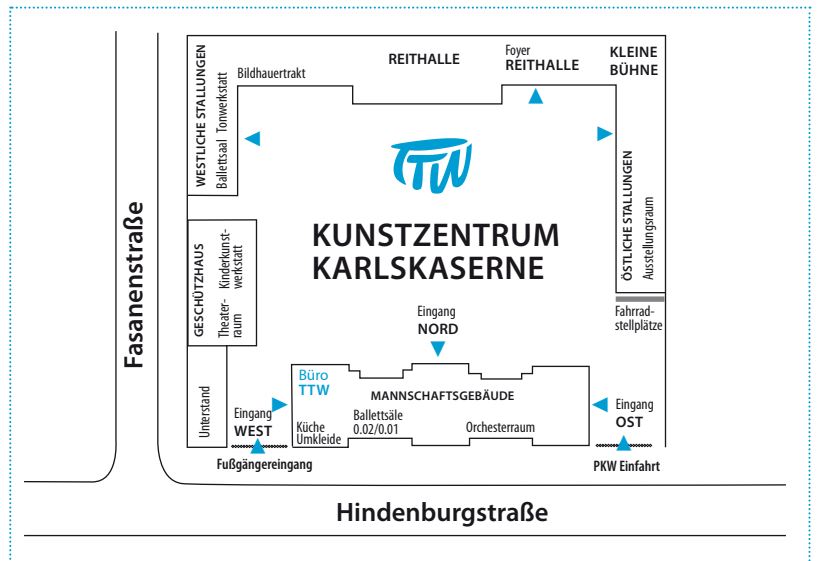

Aus Richtung München/Singen/Karlsruhe

Von der Autobahnausfahrt Ludwigsburg Süd kommend auf der Schwieberdinger Straße Richtung Ludwigsburg-Zentrum fahren. Links auf die B27 Richtung Bietigheim/Heilbronn fahren. Nach 100 m gegenüber der Friedenskirche rechts in die Hindenburgstraße Richtung Landratsamt/Kunstzentrum Karlskaserne abbiegen. Nach 150 m links ist die Hofeinfahrt.

Aus Stuttgart

Von der B27 aus Richtung Stuttgart kommend Richtung Bietigheim fahren. Gegenüber der Friedenskirche rechts in die Hindenburgstraße Richtung Landratsamt/Kunstzentrum Karlskaserne abbiegen. Nach 150 m ist links die Hofeinfahrt.

Ohne Auto

- Mit Bus 421, 533. Haltestelle Landratsamt
- Zu Fuß vom Bahnhof in die Leonberger Straße einbiegen und immer auf die Friedenskirche zugehen. Dort die B27 durch die Fußgängerunterführung überqueren. Nach 150 m ist die Hofeinfahrt links.

Parkmöglichkeiten mit Auto/Fahrrad

Während der Kurszeit und am Wochenende stehen Parkplätze im Hof zur Verfügung. Weitere Parkmöglichkeiten gibt es in der Hindenburg- und Fasanenstraße (kostenpflichtig mit Parkscheinautomat). Fahrräder können im Hof (Ostseite) angekettet werden.

Detailansicht // Kunstzentrum Karlskaserne

Tanz- und Theaterwerkstatt
im Kunstzentrum Karlskaserne
Hindenburgstr. 29 // 71638 Ludwigsburg
Fon 07141/78891-40 // info@tanzundtheaterwerkstatt.de
WWW.TANZUNDTHEATERWERKSTATT.DE